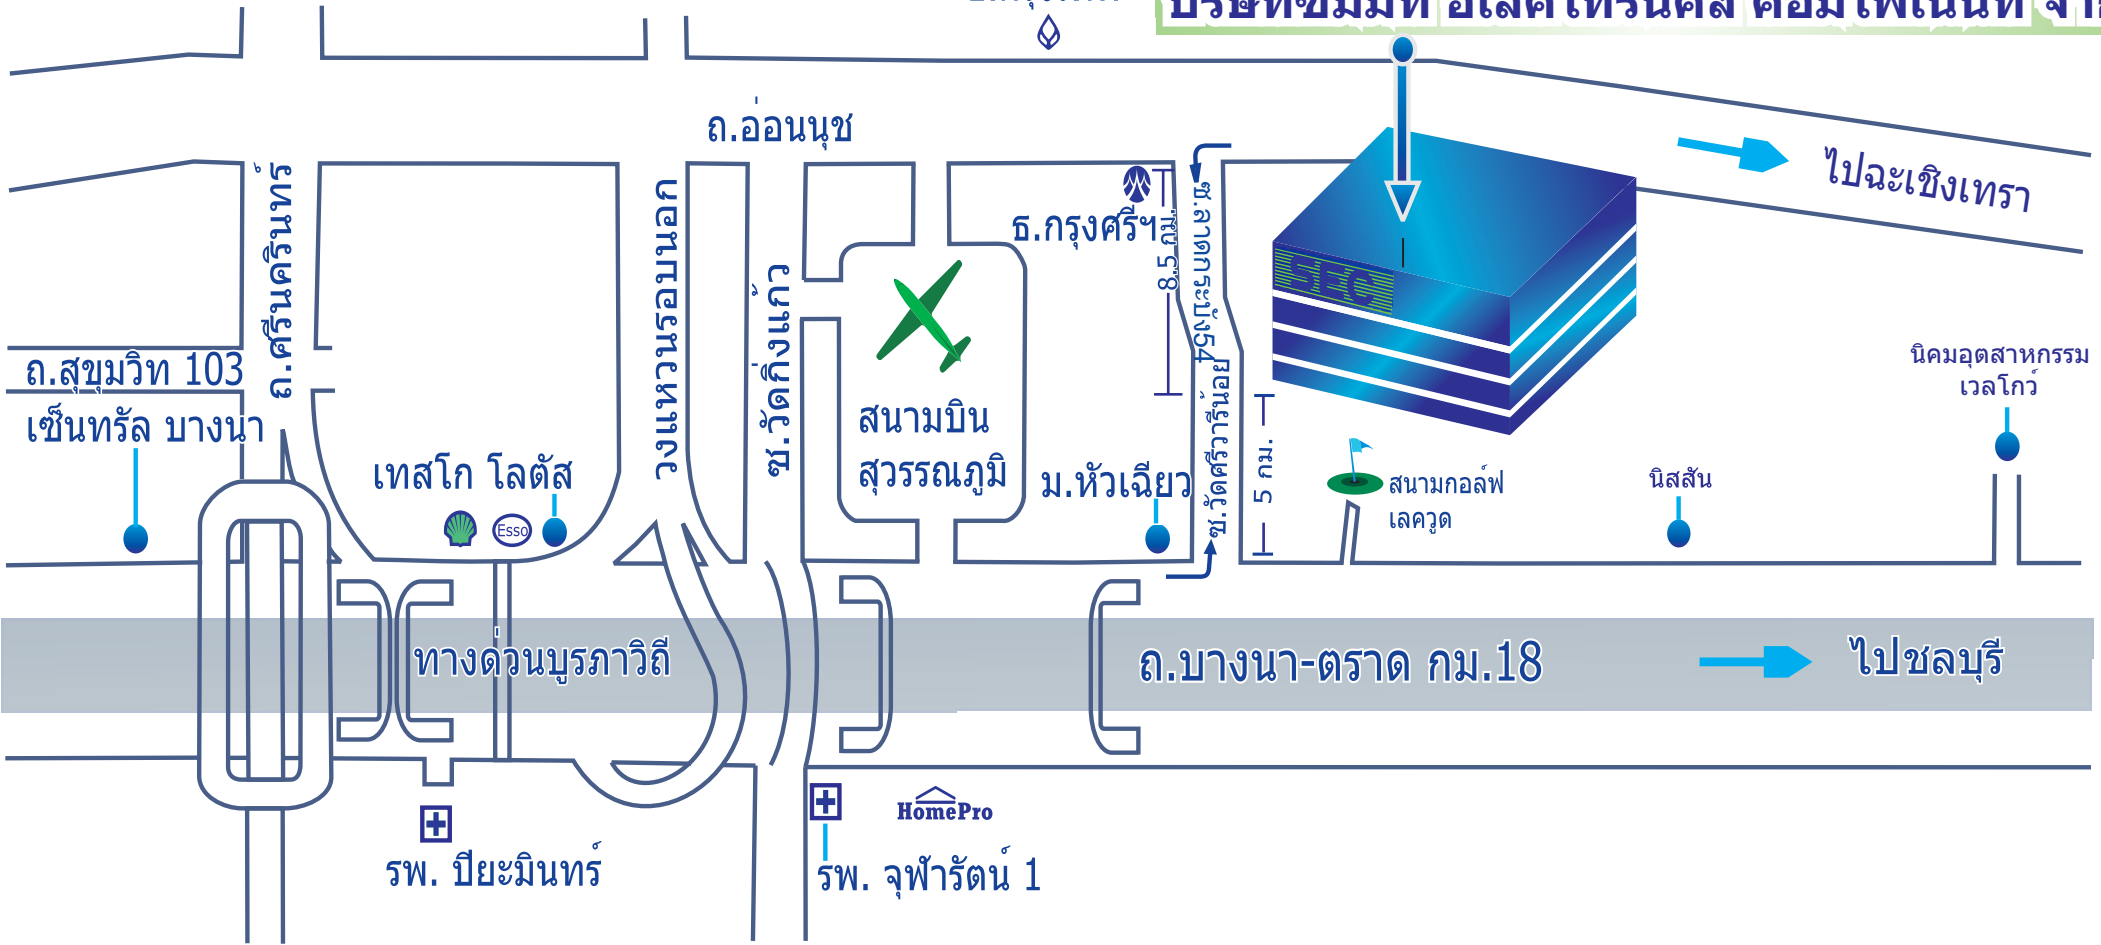

บริษัท ชัมมิต อีเล็กทรอนิกส์ คอมโพเนนท์ จำกัด

ธ.กรุงเทพ

ไปฉะเชิงเทรา

ไปชลบุรี

ธ.บางนา-ตราด กม.18

ธ.อ่อนนุช

ธ.กรุงศรีฯ

ธ.สุขุมวิท 103  
เซ็นทรัล บางนา

ธ.ศรีนครินทร์

เทสโก โลตัส

วงแหวนรอบนอก

ช.วัดกิ้งแกว

สนามบินสุวรรณภูมิ

ม.หัวเจี้ยว

ช.วัดศรีวารีน้อย 79 กิโลเมตร

สนามกอล์ฟเลควูด